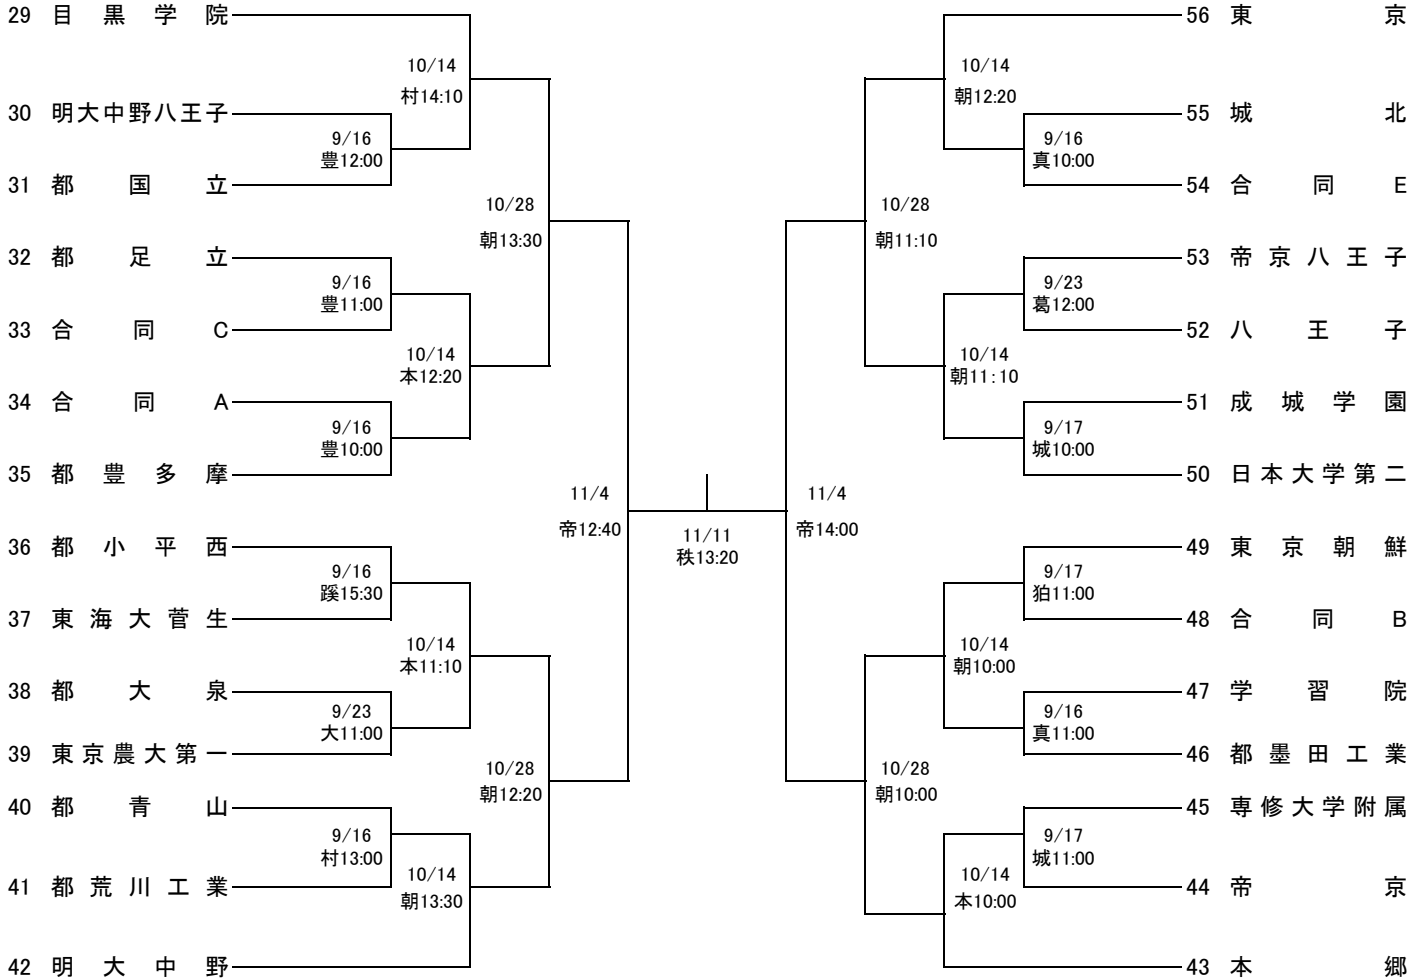

第98回 全国高校ラグビーフットボール大会  
平成30年度 全国高校総合体育大会 東京都予選

<第二地区>

1回戦は25分ハーフ  
2回戦以降は30分ハーフ

1回戦 2回戦 準々決勝 準決勝 決勝 準決勝 準々決勝 2回戦 1回戦

<合同チーム編成>

合同A 麻布 都小石川中等 駒場東邦 正則 東工大附属  
合同B 都江戸川 都科学技術 関東第一 芝浦工業大学 修徳  
合同C 九段中等 豊島学院 獨協 プリティッシュスクール  
合同D 昭和第一 成城 東京電機大附属 日本学園  
合同E 拓殖大学第一 都田無工業 都八王子拓真

<試合会場>

大 都立大泉高校  
城 成城学園グラウンド  
真 都立八王子拓真高校  
帝 帝京大学グラウンド  
葛 都立葛西工業高校  
玉 玉川学園記念グラウンド  
東 都立東高校  
臨 江戸川区臨海球技場  
狛 都立狛江高校  
朝 東京朝鮮中高級学校  
本 本郷高校  
秩 秩父宮ラグビー場  
蹊 成蹊高校グラウンド  
豊 都豊多摩高校  
村 明治学院東村山高校