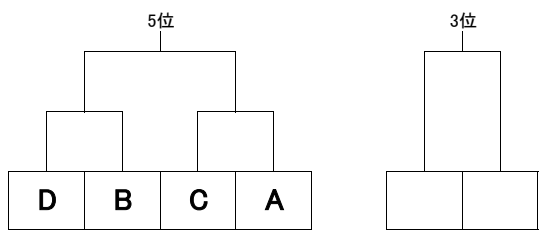

# 2021(R3)年度 東京都高校春季大会 トーナメント表

2021/4/29

試合は1・2回戦は20分ハーフ  
3回戦以降は25分ハーフで行う

一回戦	二回戦	三回戦	準々決勝	準決勝 順位決定戦	決勝 三・四位決定戦	準決勝 順位決定戦	準々決勝	三回戦	二回戦	一回戦
4/25	4/29	5/2	5/8	5/16	5/23	5/16	5/8	5/2	4/29	4/25

東京都高体連  
ラグビー専門部  
競技委員会