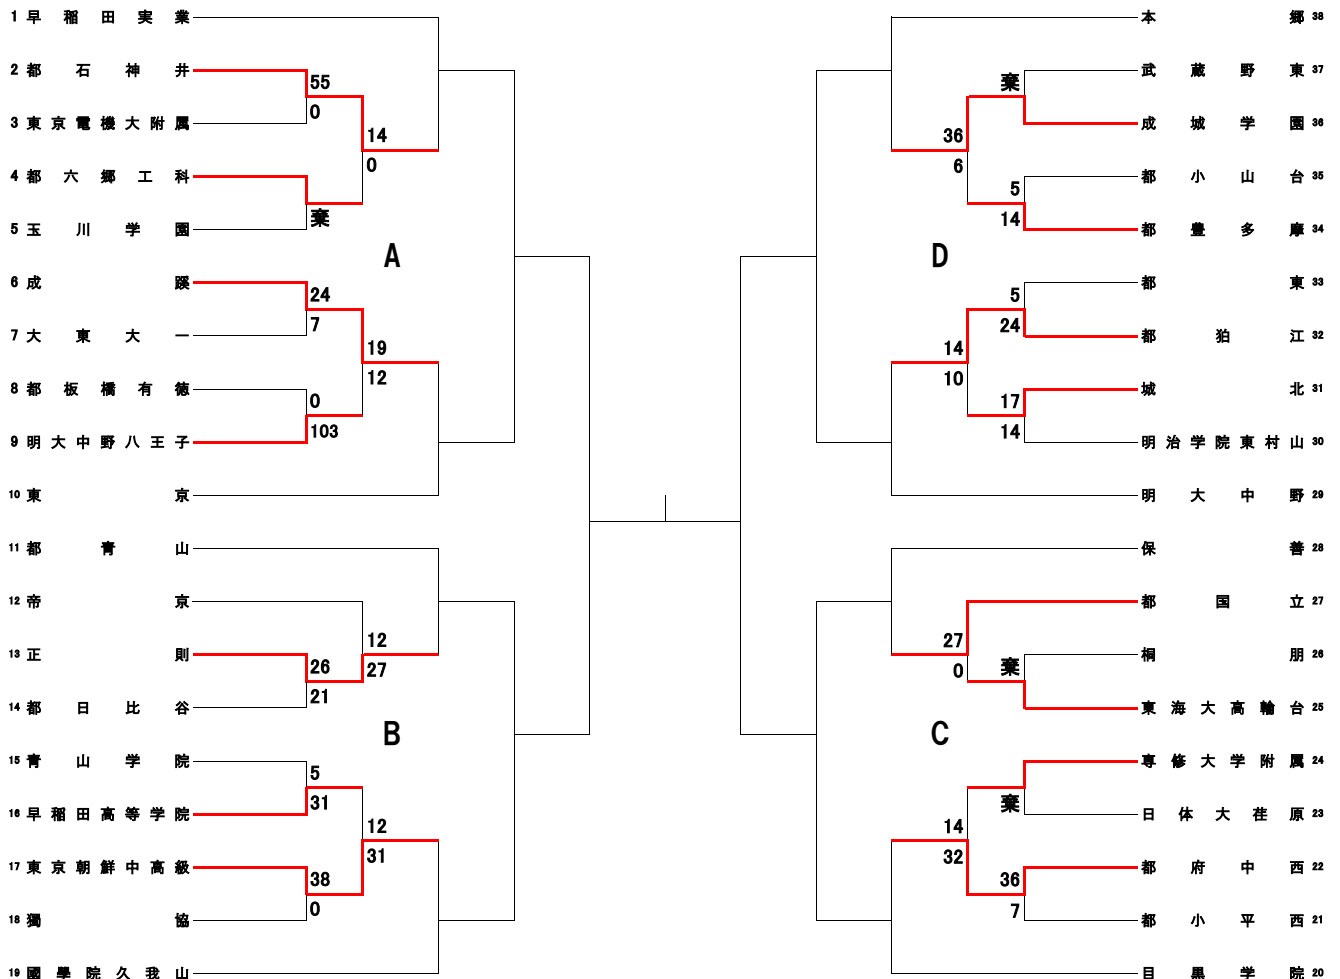

# 2021(R3)年度 東京都高校春季大会 トーナメント表

2021/4/29

試合は1・2回戦は20分ハーフ  
3回戦以降は25分ハーフで行う

一回戦	二回戦	三回戦	準々決勝	準決勝 順位決定戦	決勝 三・四位決定戦	準決勝 順位決定戦	準々決勝	三回戦	二回戦	一回戦
4/25	4/29	5/2	5/8	5/16	5/23	5/16	5/8	5/2	4/29	4/25

東京都高体連  
ラグビー専門部  
競技委員会